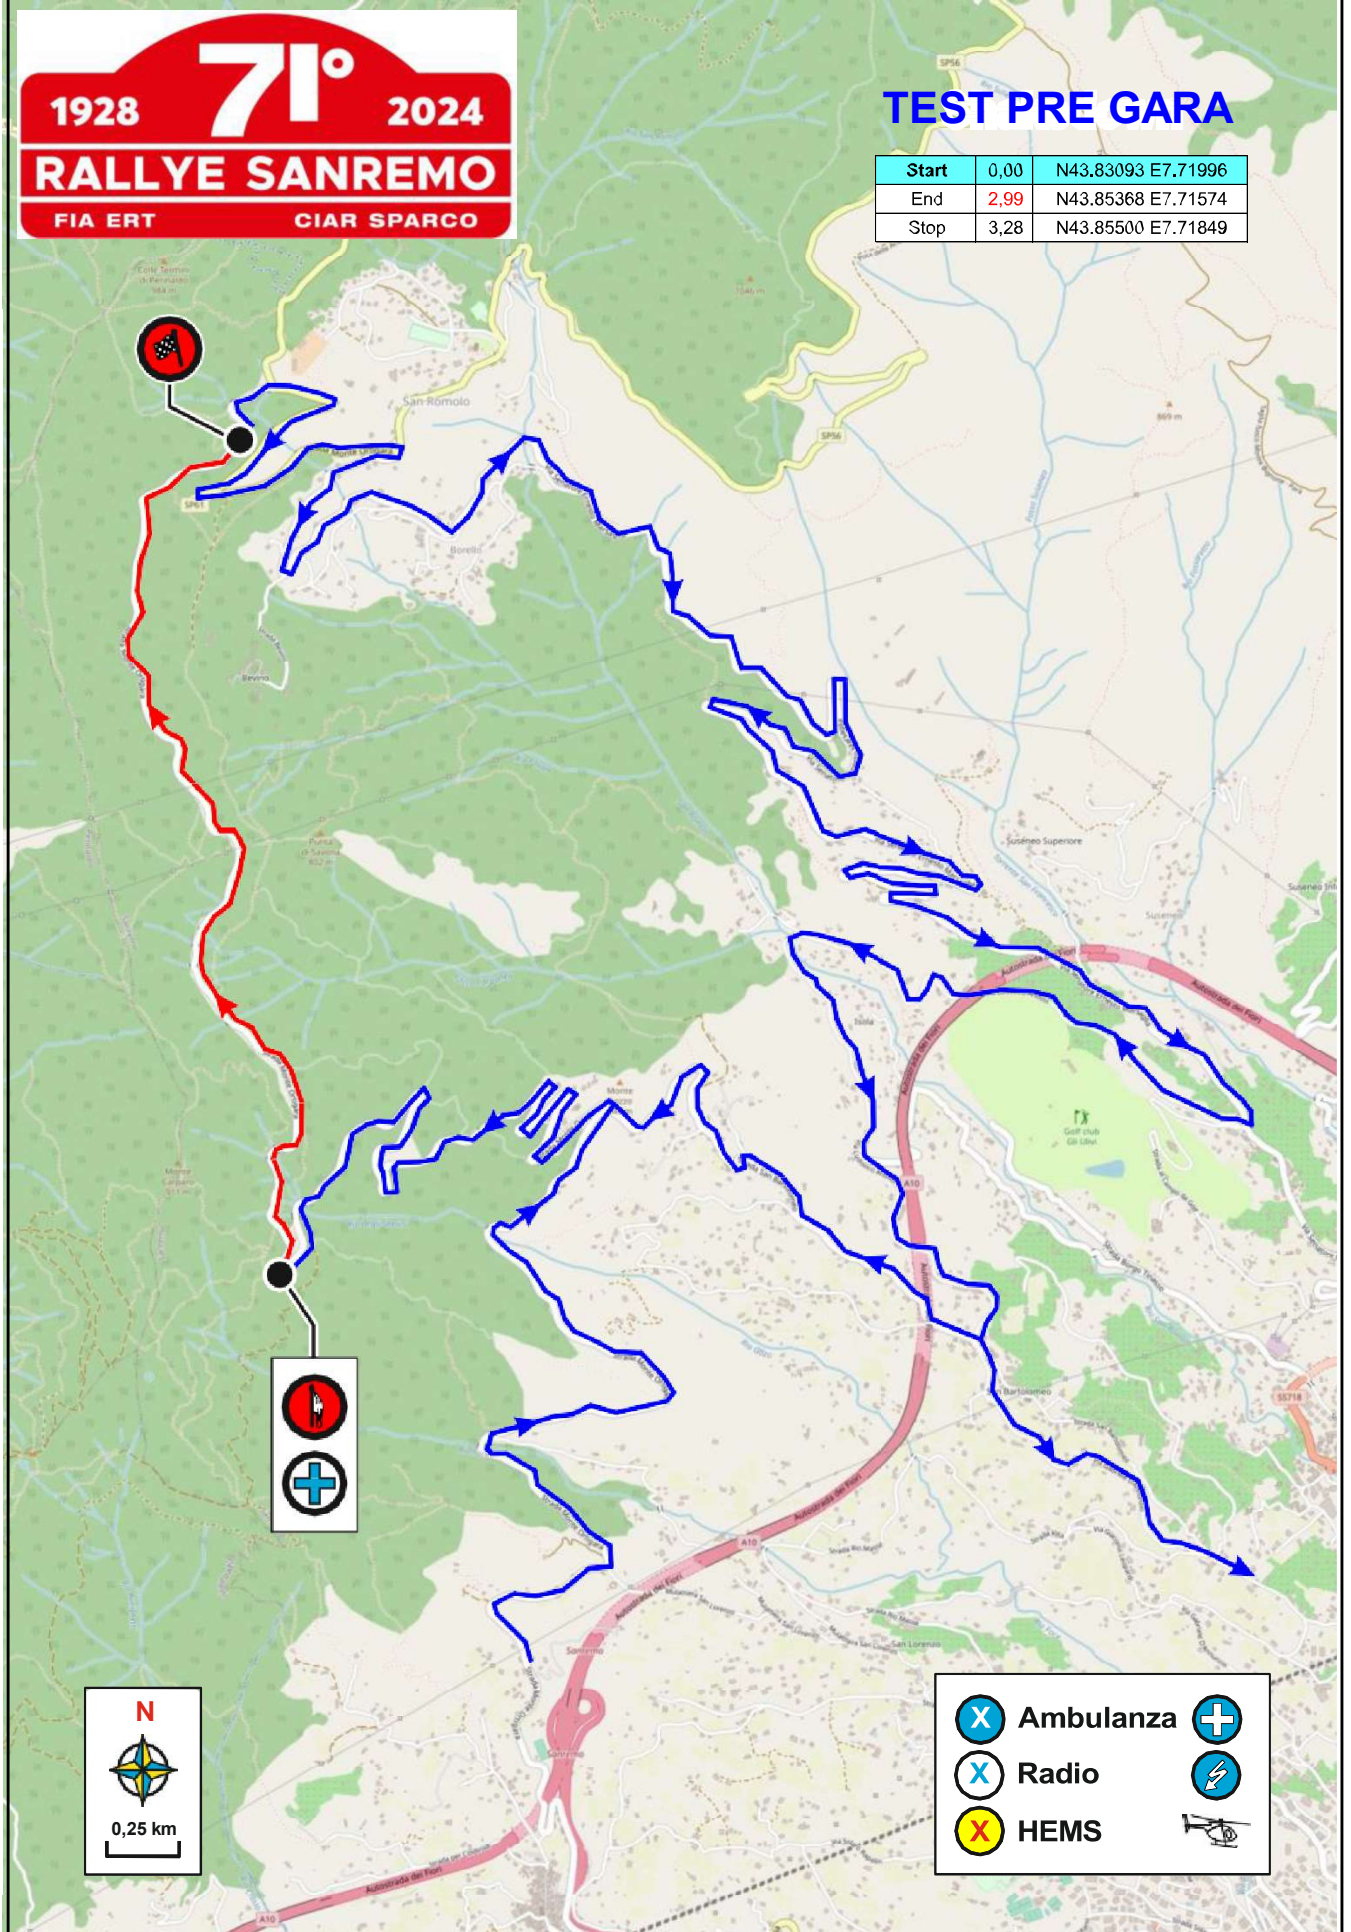

1928 **71°** 2024
RALLYE SANREMO
 FIA ERT CIAR SPARCO

TEST PRE GARA

Start	0,00	N43.83093 E7.71996
End	2,99	N43.85368 E7.71574
Stop	3,28	N43.85500 E7.71849

	Ambulanza	
	Radio	
	HEMS	